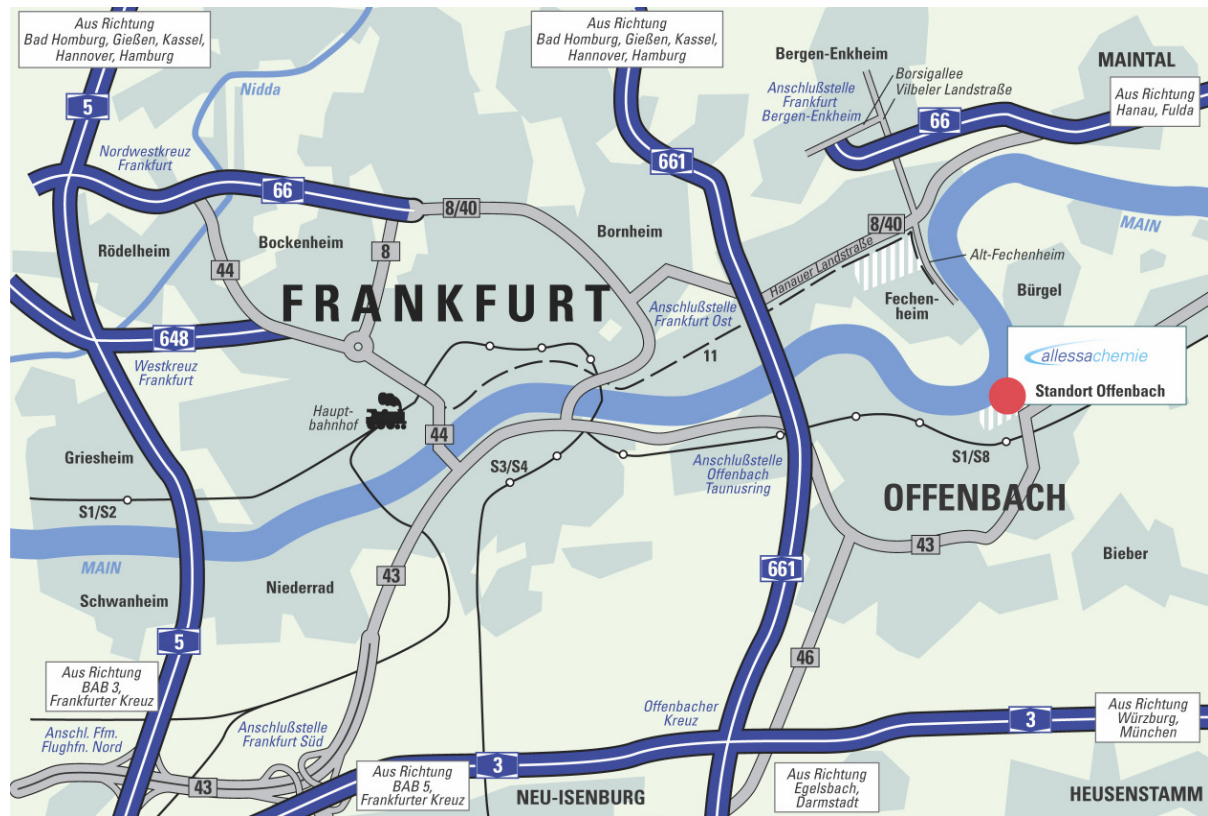

Ihr Weg zu uns...

Stand: 01.07.2008

Die AllessaChemie GmbH am Standort Offenbach

AllessaChemie GmbH
 Standort Offenbach
 Kettelerstraße 99
 63075 Offenbach
 Telefon: 069 4109-01

Mit dem Auto:

Von der A661 kommend: Von der Anschlussstelle Offenbach-Taunusing weist die Beschilderung den Weg nach Mühlheim am Main (B43), der am Standort Offenbach vorbeiführt. Von dort folgen Sie bitte den Hinweisschildern zu unserem Standort.

Eingabe Navigationsgerät:

N 50° 6' 33" / E 8° 47' 11" / Offenbach, Straße: Kettelerstraße

Mit der Bahn:

Die Züge der S-Bahn-Linien S2 (Richtung Offenbach-Ost) und S8 (Richtung Hanau) fahren vom Hauptbahnhof Frankfurt zur Haltestelle Offenbach-Ost. Von dort sind es nur 5 Minuten Fußweg bis zu unserem Standort.